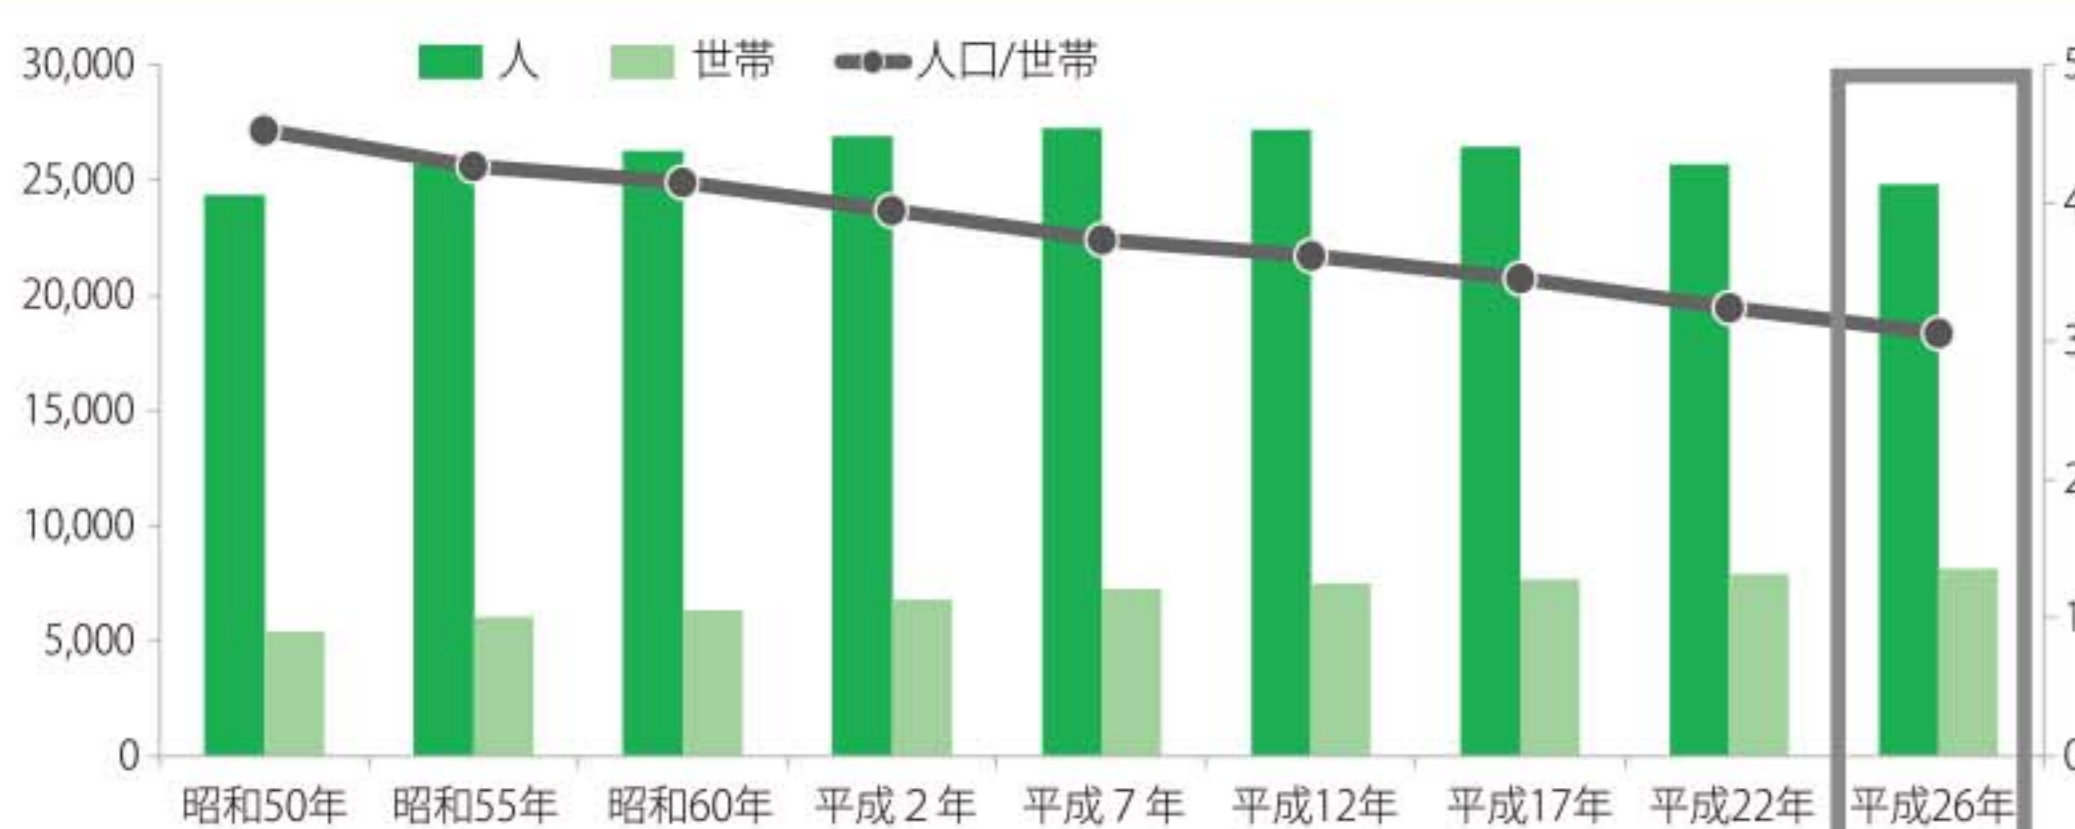

現在、我が国では、世界に類を見ないスピードで「人口減少・超高齢社会」が進んでおり、経済規模の縮小など構造的な課題に直面しています。これらの打開を目的に、境町まち・ひと・しごと創生本部では、平成31年までの5か年にわたる境町版総合戦略を策定します。

まずは、境町の将来人口ビジョンを策定し、国の総合戦略の基本目標を実現するための具体的な施策を展開していきます。

国の総合戦略の基本目標

- 地方における安定した雇用を創出する
- 地方への新しい人の流れをつくる
- 若い世代の結婚・出産・子育ての希望をかなえる
- 時代に合った地域をつくり、安心なくらしを守るとともに、地域と地域を連携する

境町の人口・世帯数の推移

▲境町の人口は平成6年の27,619人をピークに現在も減少傾向です

項目	平成6年度	平成26年度
人口	27,619人	24,759人
世帯	7,485世帯	8,155世帯
人口/世帯	3.69人/世帯	3.04人/世帯
人口増減	270人	148人
世帯増減	559人	313人

各行政区の区長さんを紹介します

平成27年度の新区長さんが決まりました。区長さんには、住民と町のパイプ役として住みよい町づくりのためにご活躍いただきます。