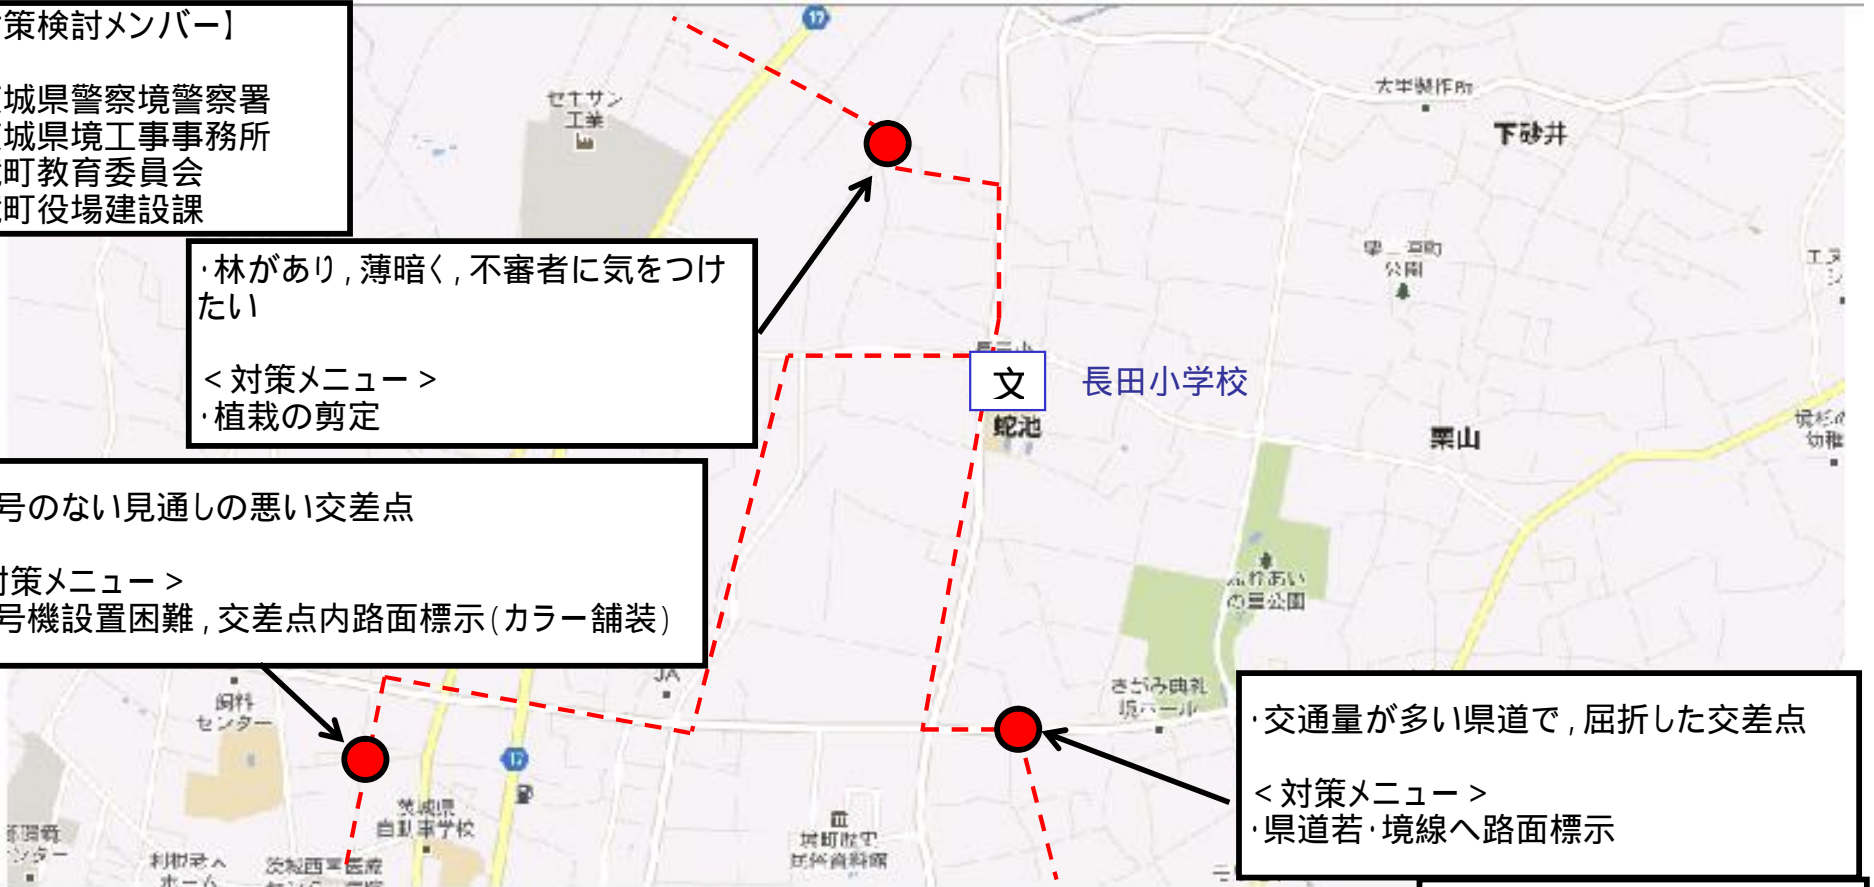

通学路対策箇所 境町 境小学校校区

【対策検討メンバー】

- ・茨城県警察境警察署
- ・茨城県境工事事務所
- ・境町教育委員会
- ・境町役場建設課

通学路対策箇所 境町 長田小学校校区

【対策検討メンバー】

- ・茨城県警察境警察署
- ・茨城県境工事事務所
- ・境町教育委員会
- ・境町役場建設課

・林があり、薄暗く、不審者に気がつけたい

<対策メニュー>

- ・植栽の剪定

・信号のない見通しの悪い交差点

<対策メニュー>

- ・信号機設置困難、交差点内路面標示(カラー舗装)

・交通量が多い県道で、屈折した交差点

<対策メニュー>

- ・県道若・境線へ路面標示

--- : 通学路(学校指定)

● : 要対策箇所

通学路対策箇所 境町 静小学校校区

【対策検討メンバー】

- ・茨城県警察境警察署
- ・茨城県境工事事務所
- ・境町教育委員会
- ・境町役場建設課

- - : 通学路 (学校指定)

● : 要対策箇所

通学路対策箇所 境町 猿島小学校校区

【対策検討メンバー】

- 茨城県警察境警察署
- 茨城県境工事事務所
- 境町教育委員会
- 境町役場建設課

・信号のない見通しの悪い交差点

- <対策メニュー>
- 交通安全教育

・信号のない見通しの悪い交差点

- <対策メニュー>
- 通学路の再検討

・信号はあるが、交通量の多い変則交差点

- <対策メニュー>
- 交通安全の徹底

--- : 通学路(学校指定)