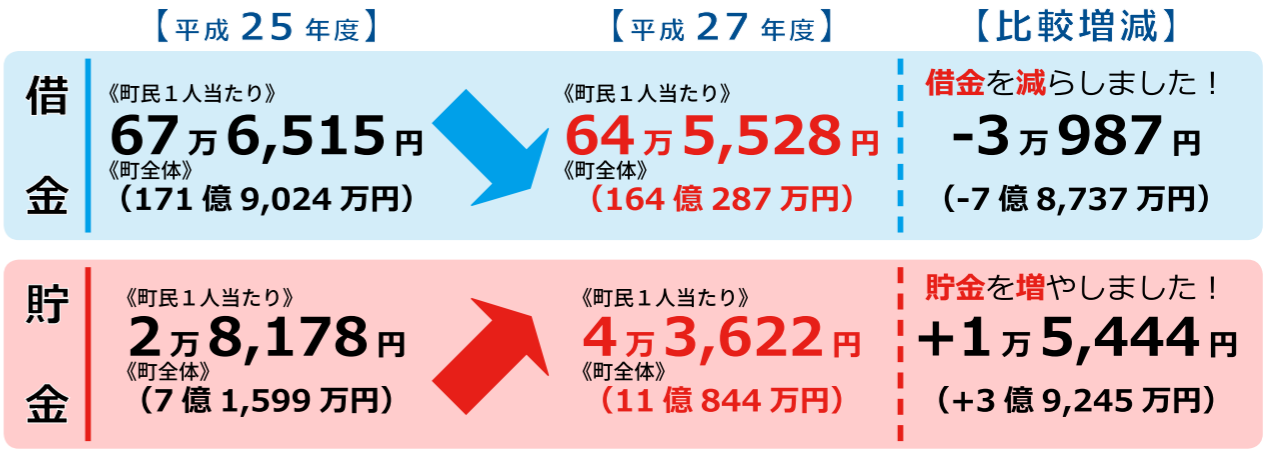

定員を70名→90名規模へ拡大!!  
より多くの児童が利用可能になりました

境町サッカー場整備事業 1億2,374万円 (6,647万円)

スポーツ振興くじ(toto)助成金を活用し、境町サッカー場の整備（人工芝生・LED照明器具設置）を実施しました。リニューアル後は利用者が飛躍的に増加し、大人気の施設になりました。

リニューアル後の利用者数21,439人(5/8～11/24)  
大人気施設に生まれ変わりました!!

10年ぶりに借金を削減!!

平成27年度 町民の皆さん1人あたりの「借金」・「貯金」

境町の平成27年度決算について、町民の皆さん1人あたりの「借金」・「貯金」を算出し、平成25年度の数値と比較しました。目安としてご覧ください。  
※(平成28年3月31日現在の住民基本台帳登録人口2万5,410人より算出しています。)

例えば「道の駅さかい」の売上げも上がっています!

町の財政以外にも様々な改善効果が上がっています。例えば道の駅さかいは、平成25年度に比べて、平成28年11月24日現在で1億9,321万円売上げを伸ばしています。  
町では、今後も様々な施策を通して、町及び周辺施設等の財政改善に努めていきます。