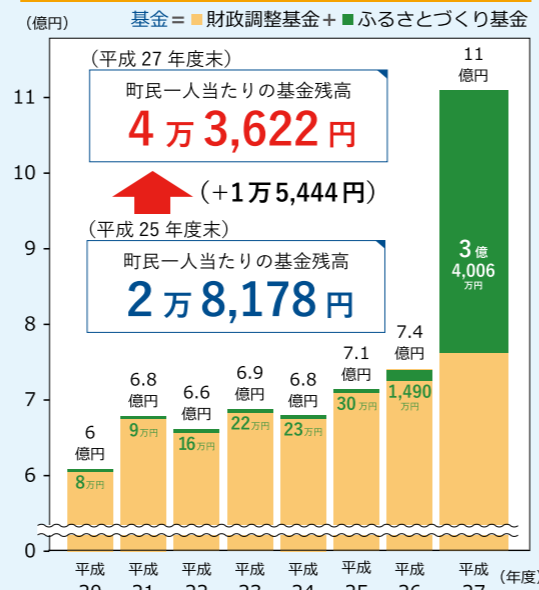

基金の状況 (町の貯金)

＼借金を減らしています！／