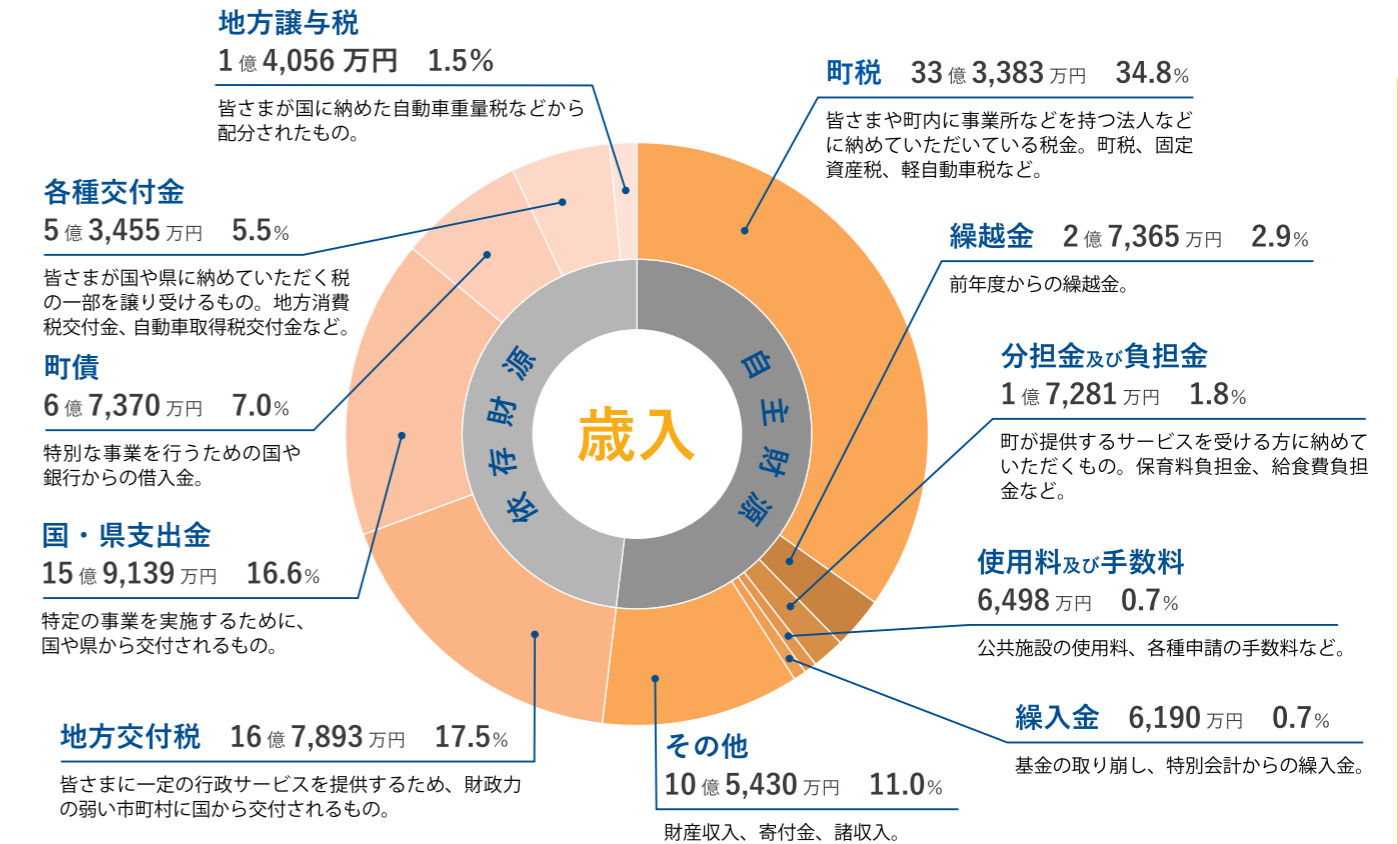

一般会計 歳入 総額 95 億 8,060 万円

前年度比 17.9% プラス

町民一人当たりの負担 (納税額) 13 万 1,202 円

＼貯金を増やしています！／