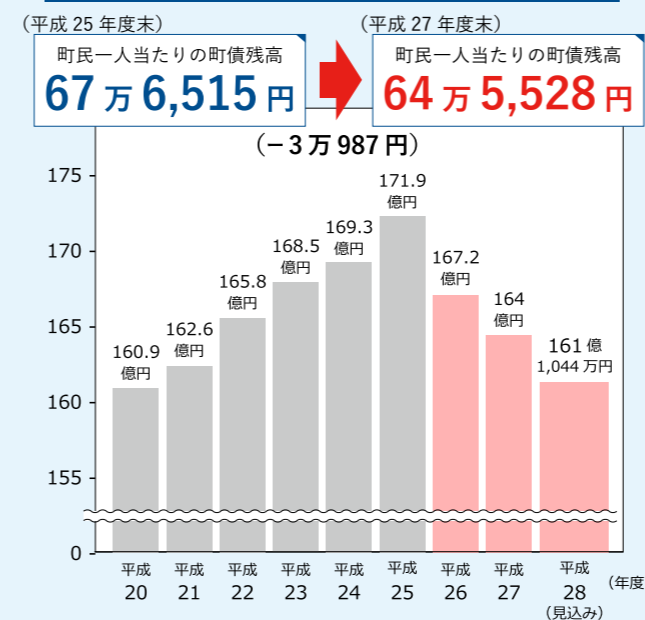

町債の状況 (町の借金)

健全化判断比率

平成 27 年度、町では、財政状況を判断する基準である「将来負担比率」を 19.1%、「実質公債費比率」を 0.4%削減しました。これらは、地方公共団体の財政の健全性を示す早期健全化基準以下であり、着実に改善へと向かっているものの、依然として北関東ワースト 1 位という状況です。さらなる改善に向けて、今後も様々な財政改善策に取り組んでいきます。

町税などの年間収入に対して、公債費(借入金返済額)が占める比率。
町税などの年間収入に対して、将来にわたって支払う実質的な負担(借入金など)の比率。(100%が1年分相当)

※実質赤字比率、連結赤字比率、資金不足比率について、境町は該当なし。

特別会計決算

会計名	歳入		歳出	
	平成 27 年度	前年度比	平成 27 年度	前年度比
坂東市外 2 か町公平委員会	91 万円	△ 4.0%	32 万円	△ 23.2%
国民健康保険事業	37 億 4,549 万円	+ 17.5%	36 億 9,386 万円	+ 18.6%
後期高齢者医療事業	3 億 9,616 万円	△ 4.2%	3 億 9,475 万円	△ 4.1%
介護保険事業	17 億 9,881 万円	+ 5.8%	17 億 5,023 万円	+ 5.0%
公共下水道事業	9 億 8,292 万円	+ 19.9%	9 億 6,765 万円	+ 22.0%
農業集落排水事業	2 億 4,605 万円	+ 4.4%	2 億 2,360 万円	+ 2.3%

公営企業会計決算

会計名	収入		支出		
	平成 27 年度	前年度比	平成 27 年度	前年度比	
水道事業	収益的収支	5 億 7,995 万円	+ 0.1%	5 億 9,312 万円	△ 2.6%
	資本的収支	4,986 万円	+ 4,320.3%	4,532 万円	△ 63.5%