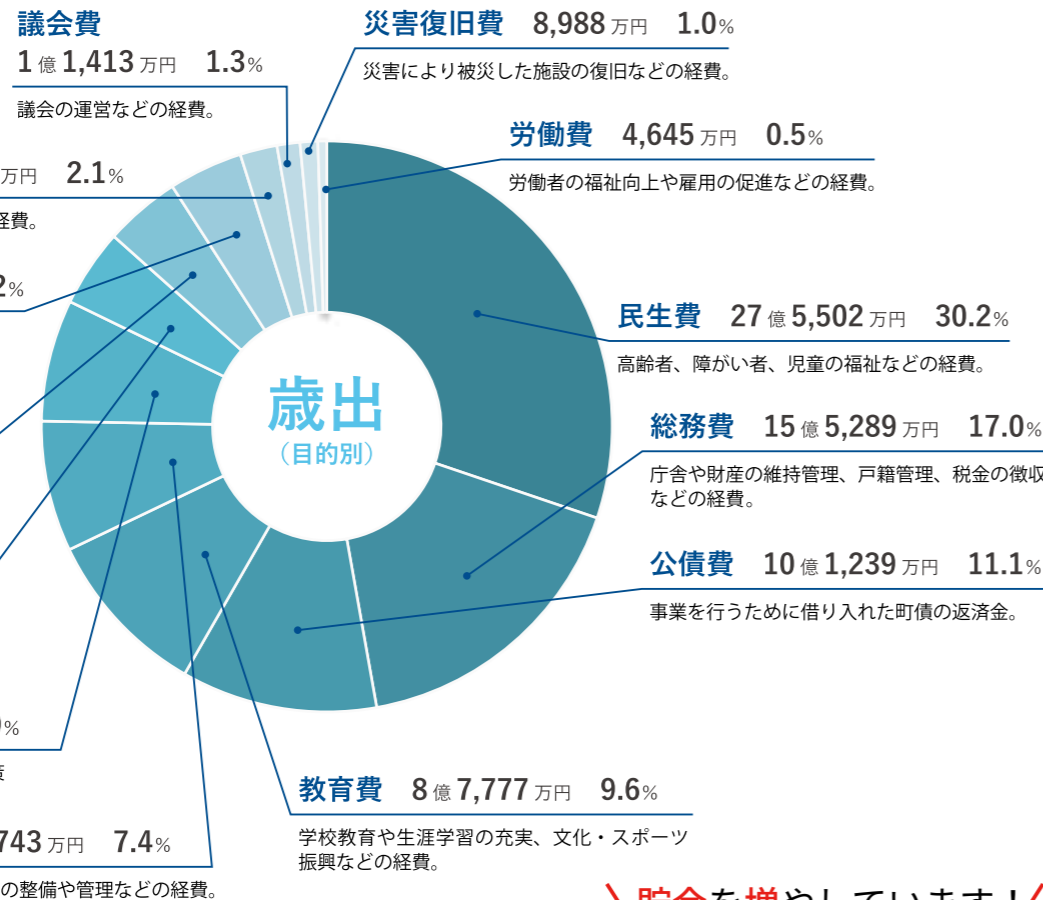

# 財政報告

平成 28 年 3 月 31 日現在の住民基本台帳登録人口 2 万 5,410 人より算出しています。

まとめ

## 町の借金を減らし、貯金を増やしています

(借金：H25 → H27 7億 8,737 万円削減) (貯金：H25 → H27 3億 9,245 万円増加)

平成 27 年度の一般会計の決算額は、ふるさと納税の推進、昨年 9 月に発災した関東豪雨災害被害の復旧事業、文化村の整備などを実施したことから、歳入 95 億 8,060 万円（前年度比 14 億 5,654 万円増）、歳出 91 億 2,333 万円（前年度比 12 億 7,293

万円増）と前年度を大きく上回っています。事業の実施につきましては、国などの補助制度や、町に負担の少ない地方債、さらにはふるさと納税を活用するなど、町の負担を減らし、貯金を増やしていくことで、健全な財政運営に努めました。

一般会計 歳出 総額 91 億 2,333 万円

前年度比 16.2% プラス

町民一人当たりに使われたお金 35 万 9,045 円

一般会計 歳入 総額 95 億 8,060 万円

前年度比 17.9% プラス