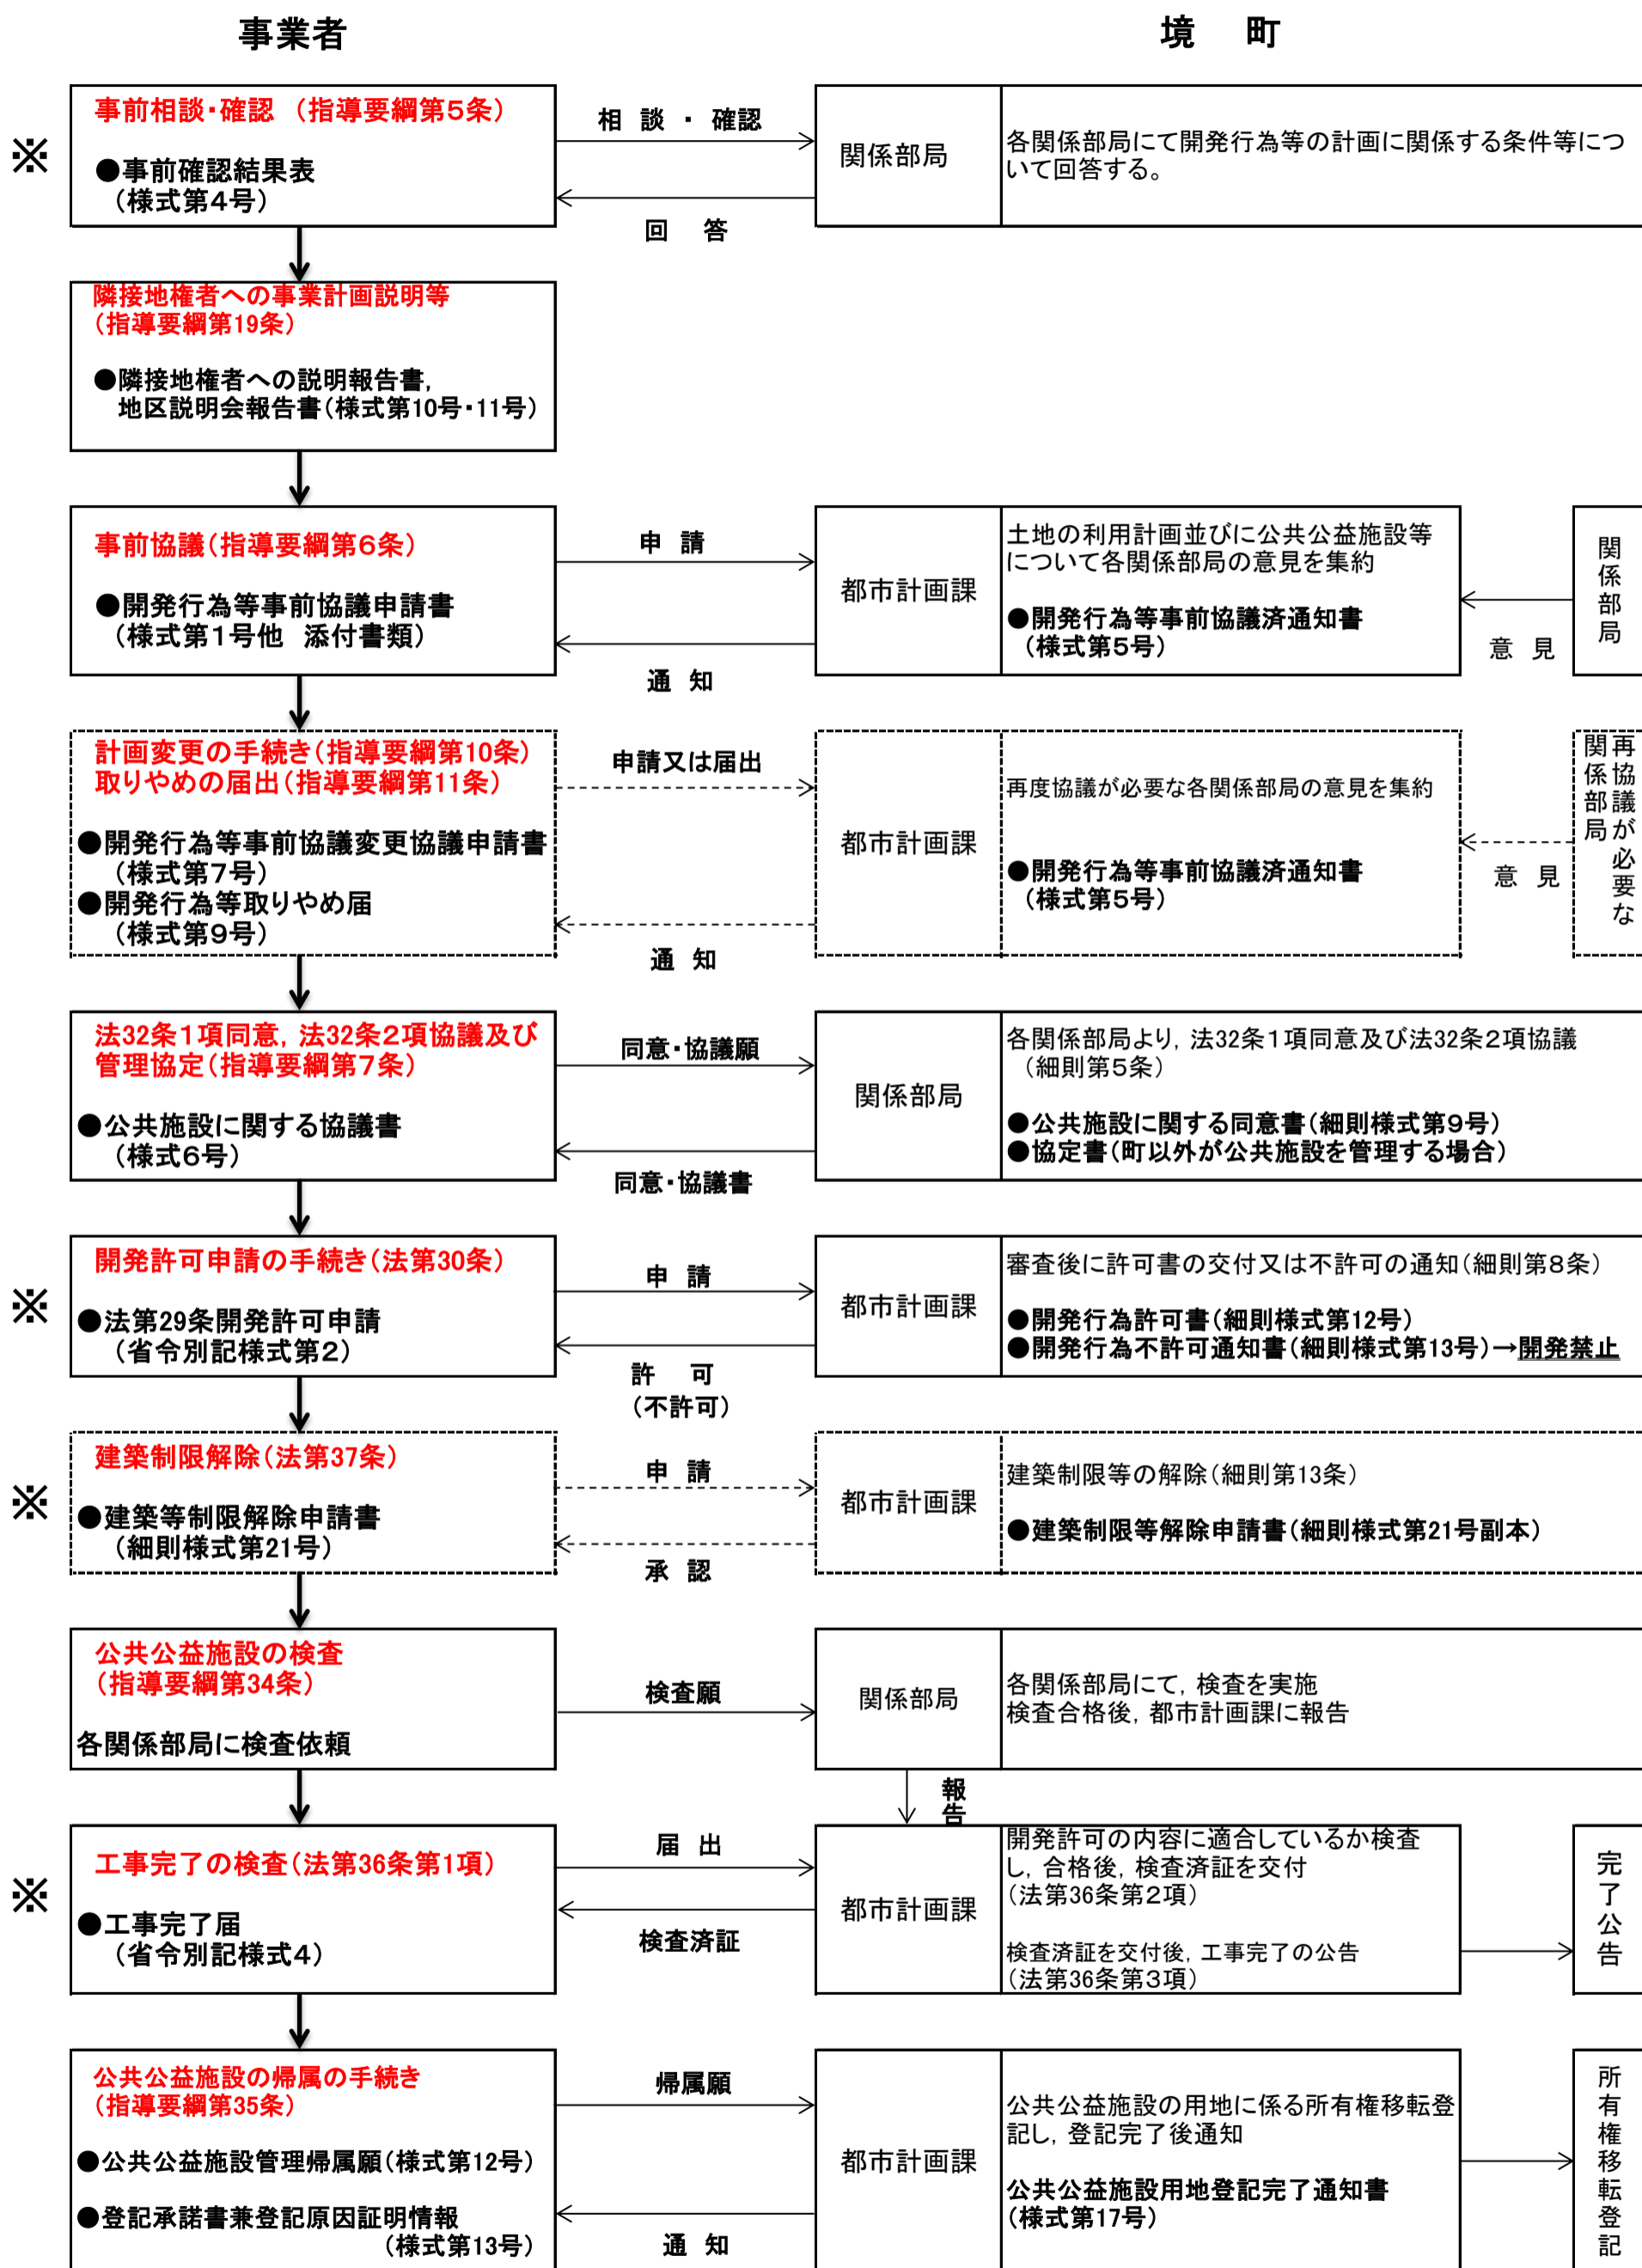

境町 指導要綱フロー

指導要綱適用外の事業は※印のみ。ただし、建築制限解除は自己の居住の用又は自己の業務の用に供する建築物を目的とする小規模開発行為(質のみの変更)については不要。