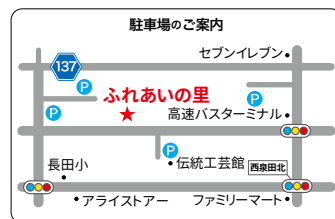

赤飯・豚汁・
手作りパン・飲み物 等

展示部門

3月6日(水)~12日(火)

※11日(月)は休館日

場所 ふれあいの里 (境町栗山 815)

時間 9:00 開館~17:00 閉館
※最終日 12日(火)は 15:00 まで

- 書道 ●生花 ●着付 ●絵手紙
- 竹工画 ●写真 ●盆栽 ●短歌
- 陶芸 ●籐手芸 ●パッチワーク
- アートフラワー ●古文書教室 他

主催 境町生涯学習推進協議会
境町教育委員会