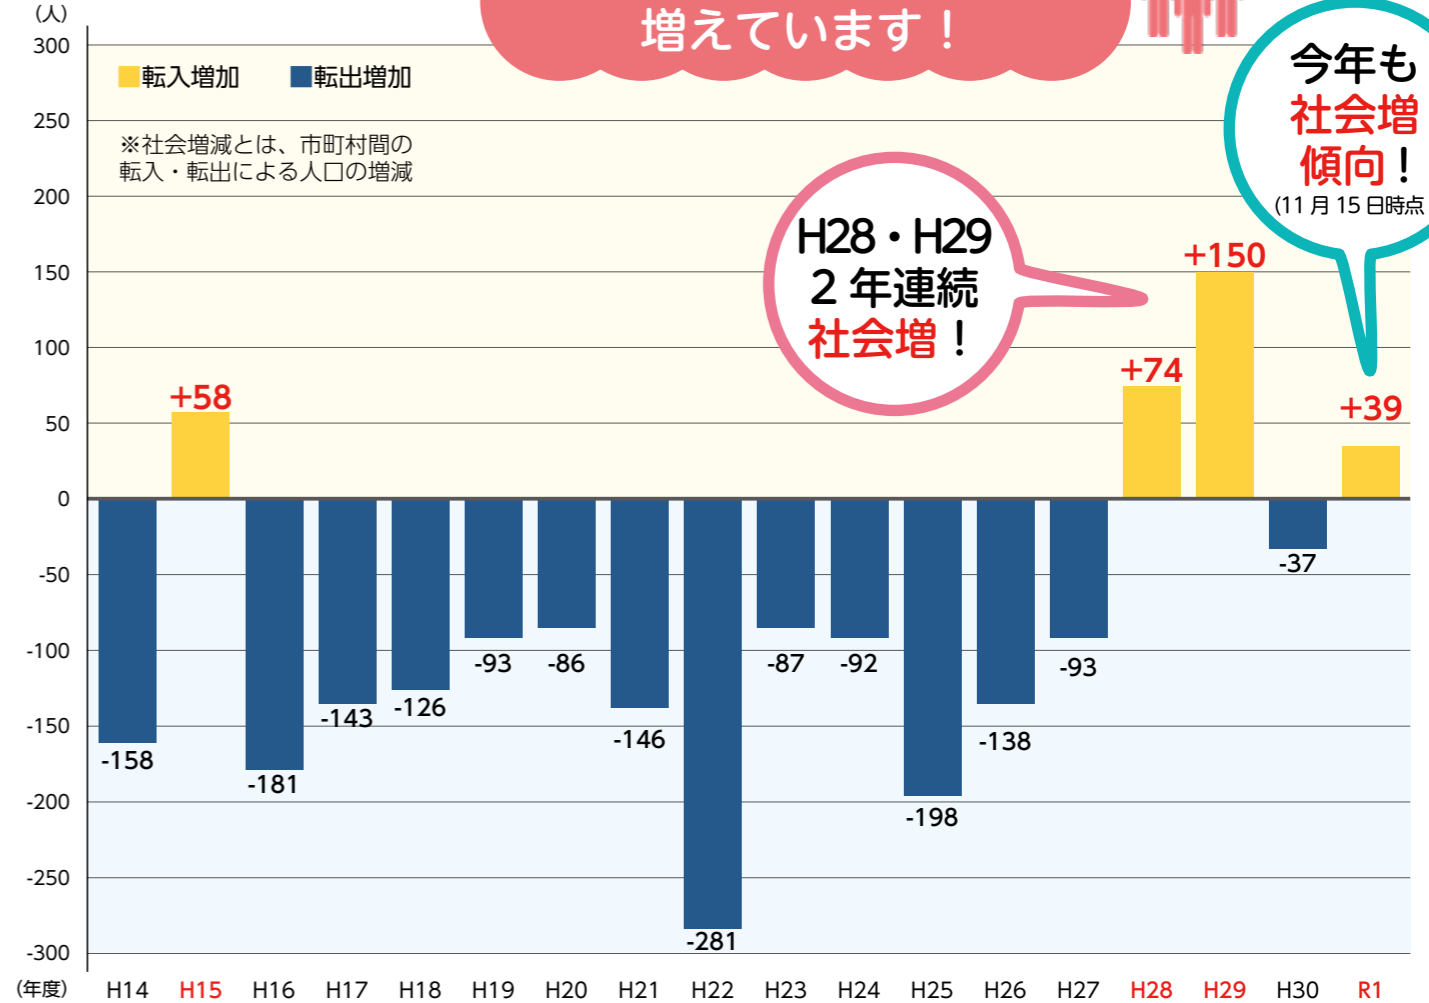

町が実施している様々な事業の成果が人口に表れてきています

境町の人口減少は 下げ止まってきています!

平成29年度、境町では、子育て支援や教育への取り組みなどが功を奏し、13名の人口増加を達成することができました。平成30年度は減少傾向ではあるものの、毎年大幅な人口減少が続く近隣自治体が多い中、境町の人口減少は下げ止まってきています。

境町人口の社会増減

※令和元年度は11月15日時点

境町へ引っ越して来る人が
増えています!