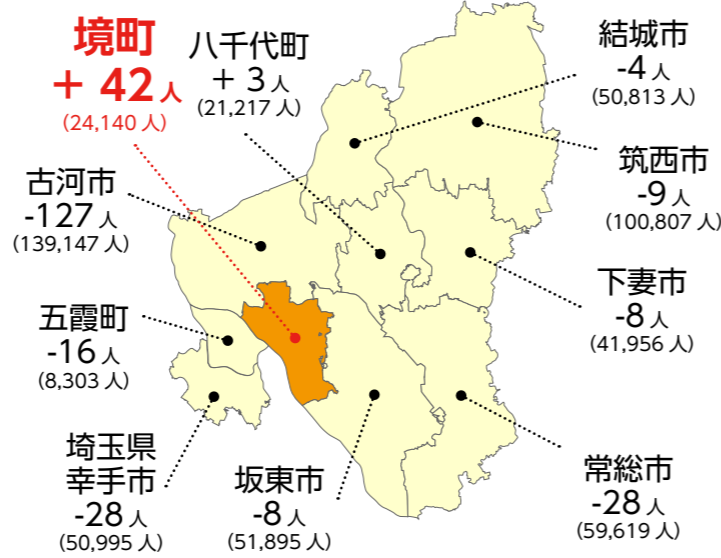

平成30年度茨城県人口増減

※人口は平成31年4月1日時点（増減の値は前年比）
※単位は（人）

順位	茨城県市町村	人口	増減
1	つくば市	238,013	3,558
2	守谷市	67,222	624
3	阿見町	47,581	139
4	つくばみらい市	50,707	92
5	東海村	37,611	65
6	神栖市	95,113	44
7	牛久市	84,696	5
8	五霞町	8,337	-118
9	利根町	15,544	-134
10	境町	24,173	-166
11	河内町	8,553	-189
12	かすみがうら市	41,005	-207
13	鹿嶋市	67,335	-225
14	大洗町	16,105	-249
15	茨城町	31,830	-277
16	美浦村	14,714	-281
17	水戸市	269,596	-329
18	龍ヶ崎市	76,867	-333
19	潮来市	27,997	-343
20	城里町	18,569	-353
21	那珂市	53,436	-359
22	ひたちなか市	155,060	-378
23	鉾田市	46,697	-424
24	八千代町	21,251	-429
25	高萩市	28,056	-454
26	常総市	59,995	-466
27	結城市	50,833	-499
28	取手市	104,718	-500
29	北茨城市	42,266	-522
30	坂東市	52,245	-540
31	大子町	16,341	-544
32	下妻市	42,050	-585
33	笠間市	74,673	-587
34	小美玉市	49,277	-589
35	土浦市	138,670	-591
36	行方市	32,908	-606
37	古河市	139,414	-736
38	常陸大宮市	40,243	-767
39	桜川市	40,011	-803
40	石岡市	73,368	-816
41	稲敷市	40,230	-841
42	常陸太田市	49,240	-913
43	筑西市	101,245	-997
44	日立市	177,088	-2,119

令和元年10月は
+42人の人口増加!!

令和元年10月近隣市町村の人口増減

※増減の値は10月1日～11月1日
※（ ）内は11月1日時点の人口

近隣市町村の人口増減推移 (H26～H30)

近隣市町村の人口増減推移 (H26～R1)

※R1(令和元年度)は4/1～11/1の増減 ※単位は(人)

市町村	H26	H27	H28	H29	H30	R1
境町	-219	-199	-89	13	-166	-33
結城市	-158	73	-36	-142	-499	-20
五霞町	-146	-172	-84	-147	-118	-34
八千代町	-306	-126	-114	-135	-429	-34
下妻市	-276	-349	-179	-156	-585	-94
古河市	-457	-405	-177	-151	-736	-267
坂東市	-485	-660	-306	-701	-540	-350
常総市	-346	-1907	-91	-349	-466	-376
筑西市	-698	-367	-1115	-815	-997	-438
他 幸手市	-359	-133	-386	-542	-507	-230

町が実施している様々な事業の成果が人口に表れてきています

境町の人口減少は 下げ止まってきています!

平成29年度、境町では、子育て支援や教育への取り組みなどが功を奏し、13名の人口増加を達成することができました。平成30年度は減少傾向ではあるものの、毎年大幅な人口減少が続く近隣自治体が多い中、境町の人口減少は下げ止まってきています。

境町人口の社会増減

※令和元年度は11月15日時点

境町へ引っ越して来る人が
増えています!

平成30年度は166名の人口減少ではありませんでしたが、左の表やグラフの通り、境町よりもはるかに人口規模の大きい近隣自治体が大規模な人口減少となっている中で、境町の人口減少は、下げ止まってきていると言えます。

町では、今後も様々な事業を実施し、住民に選ばれる魅力あるまちづくりを推進していきます。

境町を選ぶ人が
増えてきています