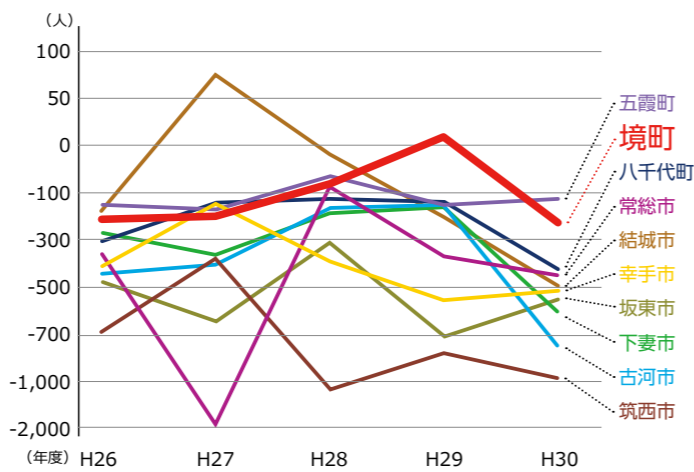

平成30年度茨城県人口増減

※人口は平成31年4月1日時点（増減の値は前年比）
※単位は（人）

順位	茨城県市町村	人口	増減
1	つくば市	238,013	3,558
2	守谷市	67,222	624
3	阿見町	47,581	139
4	つくばみらい市	50,707	92
5	東海村	37,611	65
6	神栖市	95,113	44
7	牛久市	84,696	5
8	五霞町	8,337	-118
9	利根町	15,544	-134
10	境町	24,173	-166
11	河内町	8,553	-189
12	かすみがうら市	41,005	-207
13	鹿嶋市	67,335	-225
14	大洗町	16,105	-249
15	茨城町	31,830	-277
16	美浦村	14,714	-281
17	水戸市	269,596	-329
18	龍ヶ崎市	76,867	-333
19	潮来市	27,997	-343
20	城里町	18,569	-353
21	那珂市	53,436	-359
22	ひたちなか市	155,060	-378
23	鉾田市	46,697	-424
24	八千代町	21,251	-429
25	高萩市	28,056	-454
26	常総市	59,995	-466
27	結城市	50,833	-499
28	取手市	104,718	-500
29	北茨城市	42,266	-522
30	坂東市	52,245	-540
31	大子町	16,341	-544
32	下妻市	42,050	-585
33	笠間市	74,673	-587
34	小美玉市	49,277	-589
35	土浦市	138,670	-591
36	行方市	32,908	-606
37	古河市	139,414	-736
38	常陸大宮市	40,243	-767
39	桜川市	40,011	-803
40	石岡市	73,368	-816
41	稲敷市	40,230	-841
42	常陸太田市	49,240	-913
43	筑西市	101,245	-997
44	日立市	177,088	-2,119

令和元年10月は
+42人の人口増加!!

令和元年10月近隣市町村の人口増減

※増減の値は10月1日～11月1日
※（ ）内は11月1日時点の人口

近隣市町村の人口増減推移 (H26～H30)

近隣市町村の人口増減推移 (H26～R1)

※R1(令和元年度)は4/1～11/1の増減 ※単位は(人)

市町村	H26	H27	H28	H29	H30	R1
境町	-219	-199	-89	13	-166	-33
結城市	-158	73	-36	-142	-499	-20
五霞町	-146	-172	-84	-147	-118	-34
八千代町	-306	-126	-114	-135	-429	-34
下妻市	-276	-349	-179	-156	-585	-94
古河市	-457	-405	-177	-151	-736	-267
坂東市	-485	-660	-306	-701	-540	-350
常総市	-346	-1907	-91	-349	-466	-376
筑西市	-698	-367	-1115	-815	-997	-438
他 幸手市	-359	-133	-386	-542	-507	-230

町が実施している様々な事業の成果が人口に表れてきています

境町の人口減少は 下げ止まってきています!

平成29年度、境町では、子育て支援や教育への取り組みなどが功を奏し、13名の人口増加を達成することができました。平成30年度は減少傾向ではあるものの、毎年大幅な人口減少が続く近隣自治体が多い中、境町の人口減少は下げ止まってきています。

境町人口の社会増減

※令和元年度は11月15日時点

境町へ引っ越して来る人が
増えています!