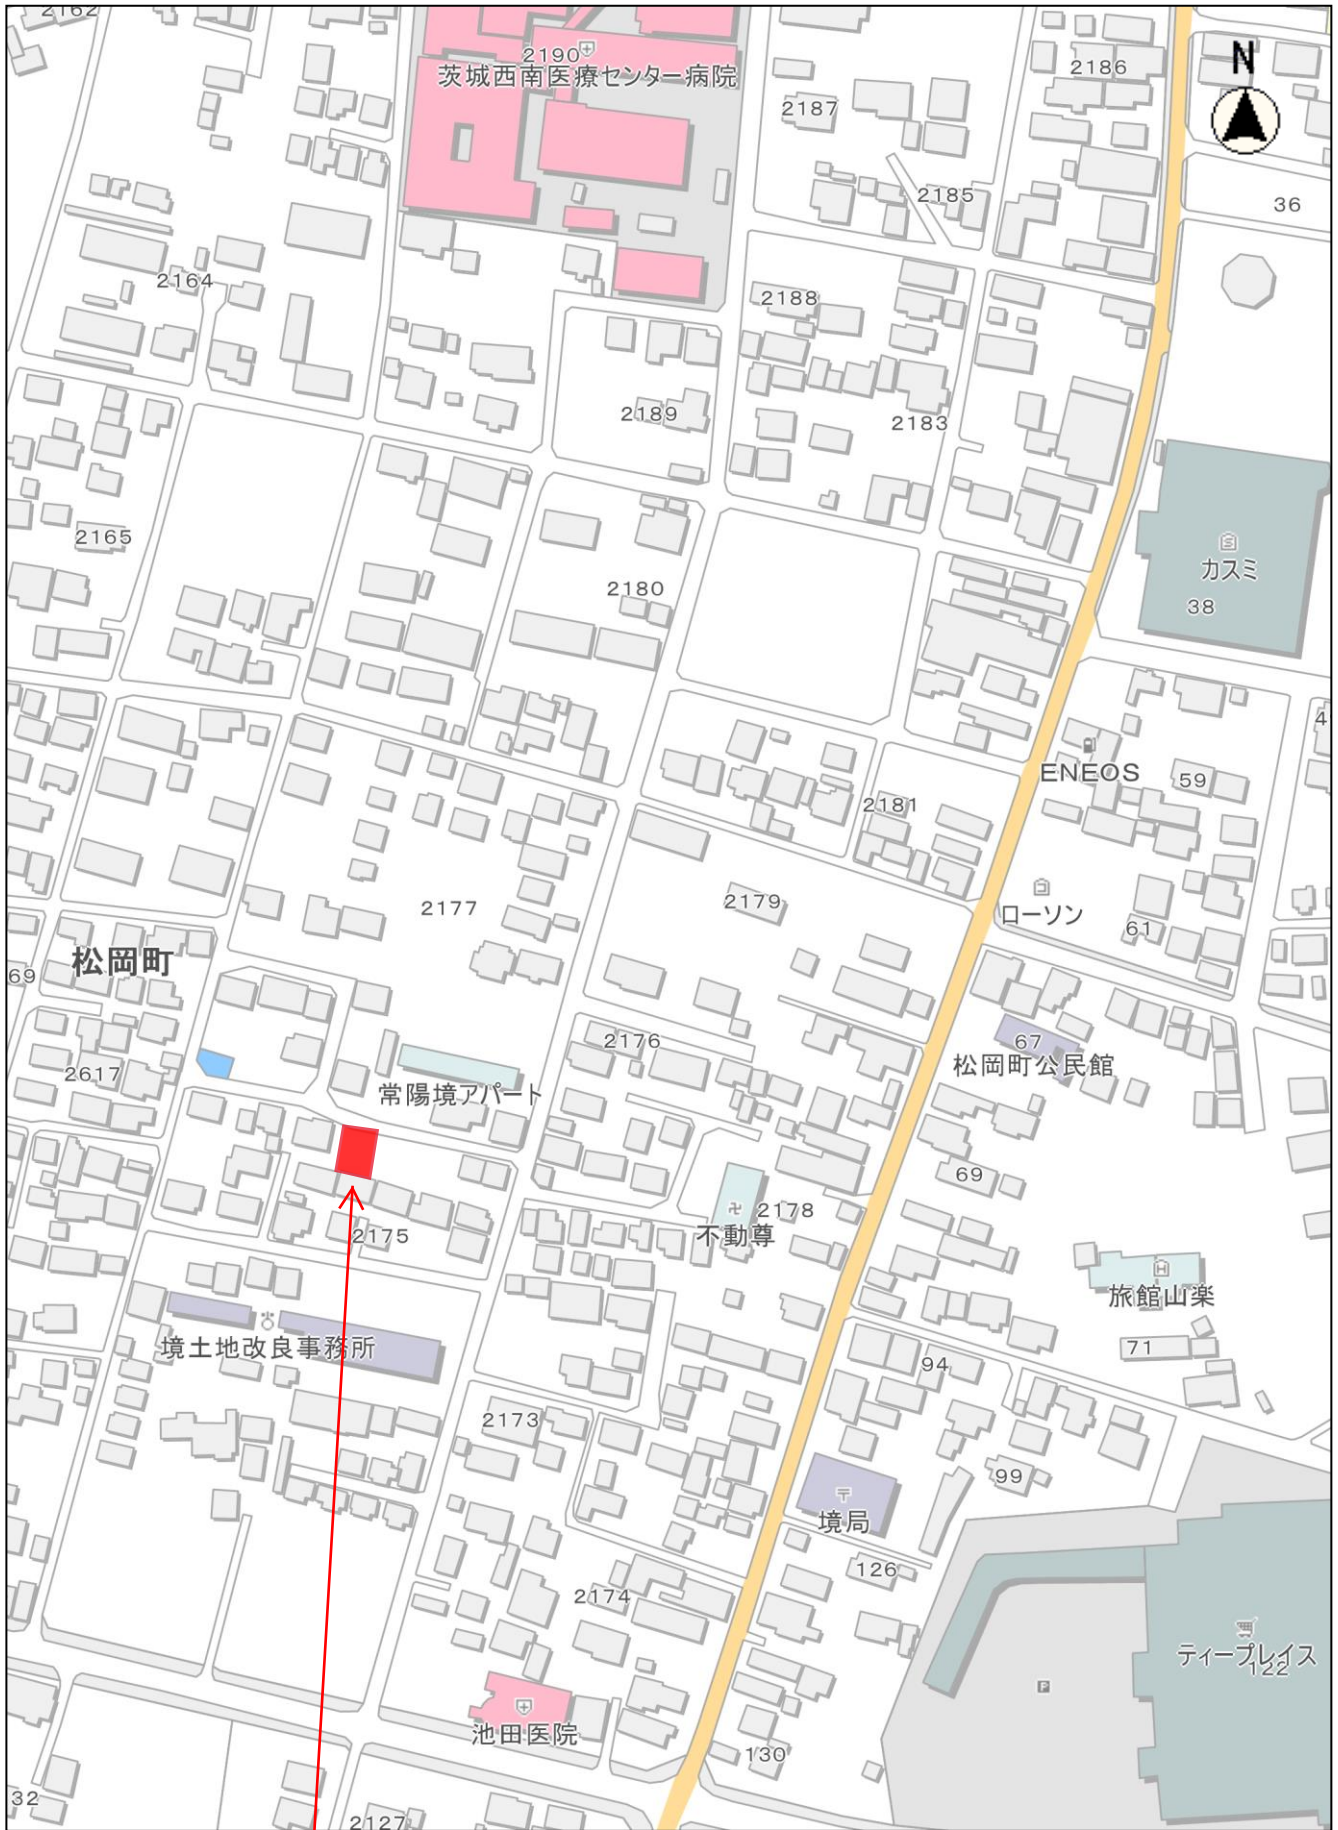

位置図【1号棟】

縮尺 1 : 2500

0 10 20 30 40 50 60

1号棟：境町字松ノ岡2175番78（分筆予定）