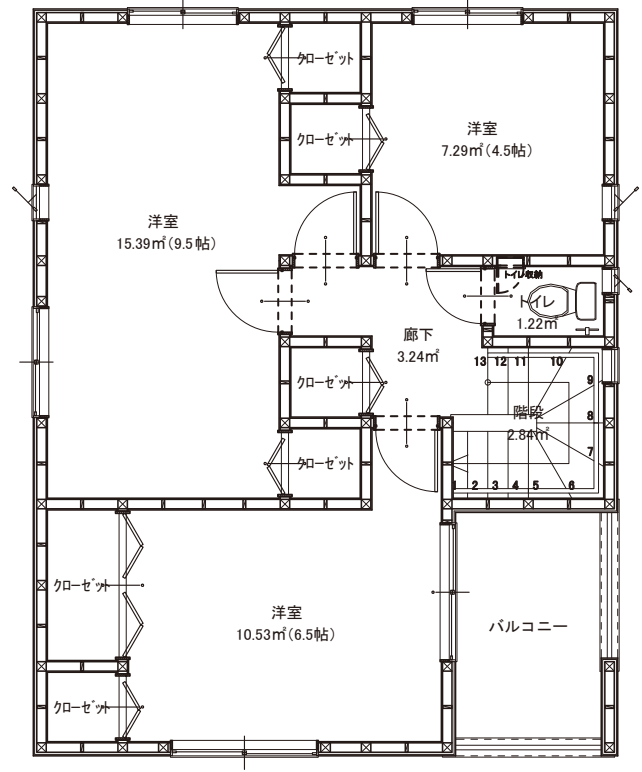

# アイレットハウス マハ口タウン 間取り図

**Aタイプ**

南玄関 1～5号棟、11～16号棟

**Bタイプ**

北玄関 6～10号棟、17～22号棟