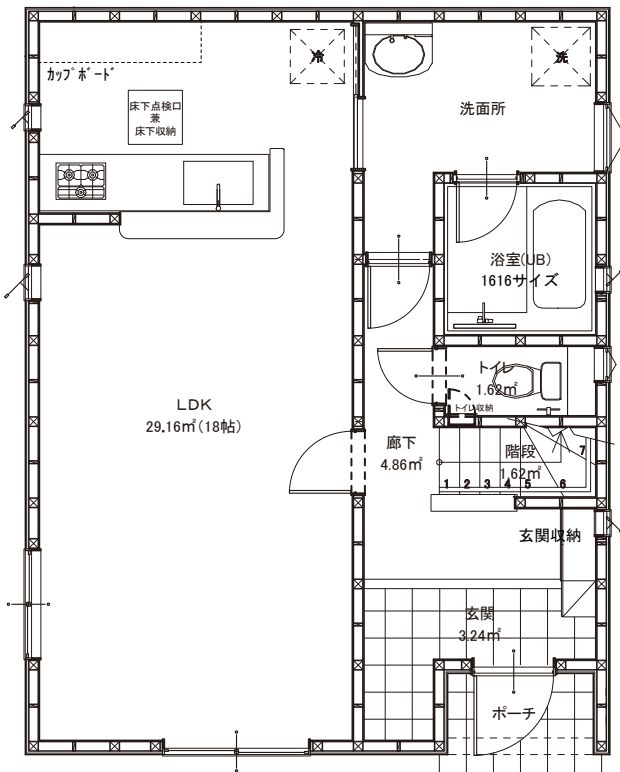

# アイレットハウス マハ口タウン 間取り図

**Aタイプ**

南玄関 1～5号棟、11～16号棟

**Bタイプ**

北玄関 6～10号棟、17～22号棟