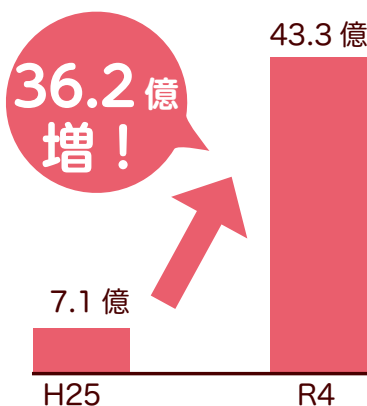

特集
1

令和4年度

9年連続改善中!

境町の財政

境町の財政状況をお伝えします!

町の借金

町の貯金

町の 転入-転出人口

特集 2 第36回利根川大花火大会

裏面特集 令和4年度
境町ふるさと納税