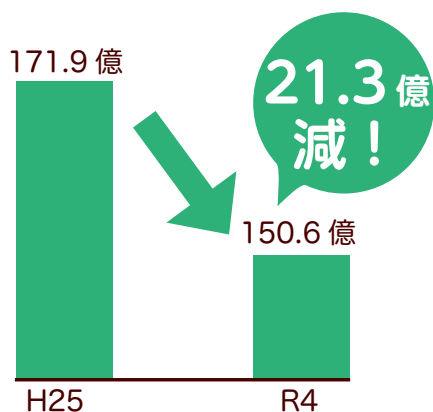

特集
1

令和4年度

9年連続改善中!

境町の財政

境町の財政状況をお伝えします!

町の借金

町の貯金

町の 転入-転出人口

特集 2 第36回利根川大花火大会

裏面特集 令和4年度
境町ふるさと納税