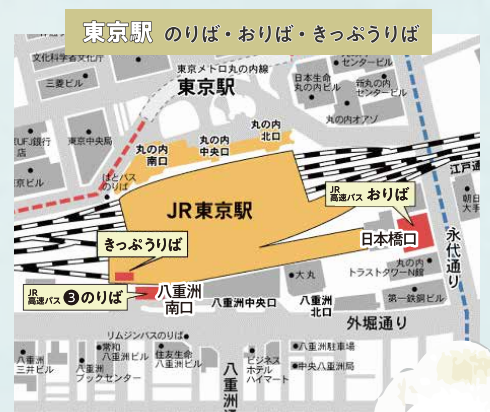

「バスもり!」公式ホームページ

座席 について

座席定員制(先着順)です。満席の場合はご乗車になれません。

定期券の金額 について

有効期間	通勤定期	通学定期
1か月	54,600円	44,100円
3か月	155,400円	126,000円

通学定期の
半額補助で、
月額
21,000円!

境町にお住まいの方で通学定期券をお求めの方は、購入金額から半額補助を受けることができます。定期券の利用期間中に初回申請をしてください。

詳細はこちら

バスのりば・おりば について

※駐車枠外や、駐車枠からはみだすような状態での駐車は、通行の妨げになりますのでご注意ください。