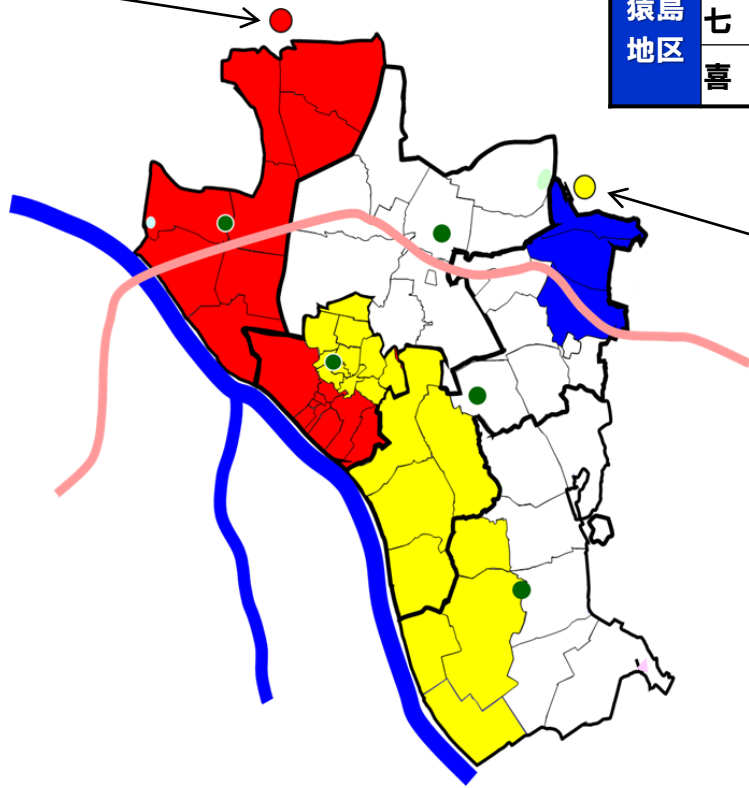

場所

広域避難訓練：広域避難所（裏面をご確認下さい）
展示体験訓練：境町文化村（境町上小橋540）

訓練の流れ →

情報伝達訓練

8:30：高齢者等避難を発令
9:15：避難指示を発令

- ① 防災アプリ
 - ② 防災行政無線
 - ③ 消防車の巡回
 - ④ 緊急電話連絡
- により避難情報をお伝えします！

広域避難訓練

避難情報を確認したら各行政区の示された避難先へ避難しましょう！

広域避難訓練における行政区ごとの避難先 (**境地区**は昨年度から一部変更しています！)

同一の避難所に避難者が集中しないように行政区ごと避難先を指定させていただきます。

■ 避難時の逃げ遅れ・渋滞を避けるため、利根川沿いの行政区を古河・坂東、その他を八千代方面に振分け
【変更】消防団との連携を容易にするため、**境地区**の避難先を**消防団編成区域(1・2分団)**で区分

ご理解の上、ご協力をお願いします！

《総和工業高等学校》

〒306-0211 古河市葛生1004-1

静地区	塚崎一	境地区	上仲町
	塚崎二		上町
	稲尾		宮本町
	志鳥		坂花町
	横塚		新吉町
	本船町		山神町1区
	下仲町		山神町2区

《八千代高等学校》

〒300-3561 八千代町平塚4824-2

長田地区	蛇池	猿島地区	内門本田
	長井戸1区		内門新田
	長井戸2区		山崎南
	猿山		山崎北
	下砂井		伏木北部
猿島	栗山	森戸地区	伏木中部
	西泉田		伏木南部
	上小橋		若林蓮台
猿島	大歩		若林新田
	中大歩		若林本田

垂直避難可能

猿島地区	井草
	七軒
	喜五郎

《旧坂東総合高等学校》

〒306-0501 坂東市逆井2833-115

境地区	住吉町1区	猿島地区	松岡町3区
	住吉町2区		金岡
	住吉町3区		浦向
	旭町1区	森戸地区	下小橋
	旭町2区		染谷
	旭町3区		一ノ谷
	陽光台		百戸
	松岡町1区		桐ヶ作
松岡町2区		新田	

避難所受付は
防災アプリ
NEWサカインフォで！

防災アプリによる避難所のQRコード受付